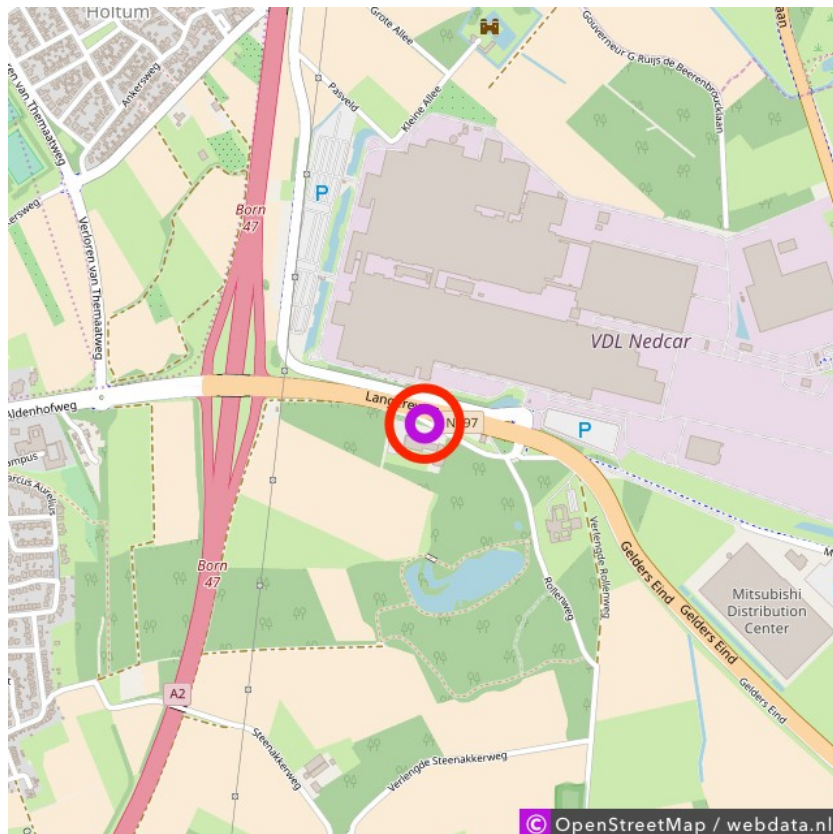

thermen Born

thermen Born

Langerweg 21a
6121 SB Born
Tel:046-4818670
info@thermenborn.nl
www.thermenborn.nl
Lat: 51.038861
Long: 5.831568

thermen Born (14-11-2018)

1

Aan de gegevens die hier staan kunnen geen rechten ontleend worden. De informatie op deze pagina zijn voor een groot deel afkomstig van bezoekers. Zie je fouten of heb je aanvullingen, help ons en geef het door op naturismegids.nl