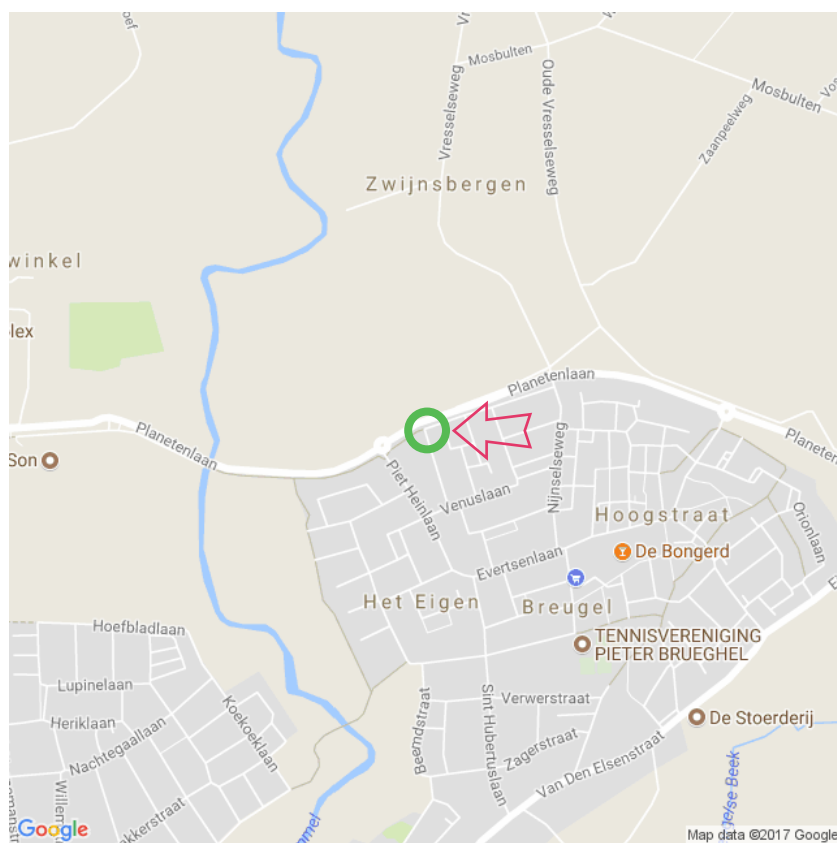

Thermae Son

Thermae Son

Planetenlaan 2 B
5691 PM Son en Breugel
Tel: 0499-476383
info@thermaeson.nl
www.thermaeson.nl
Lat: 51.522058
Long: 5.507151

Thermae Son (23-11-2017)

1

Aan de gegevens die hier staan kunnen geen rechten ontleend worden. De informatie op deze pagina zijn voor een groot deel afkomstig van bezoekers. Zie je fouten of heb je aanvullingen, help anderen en geef het door op naturismegids.nl