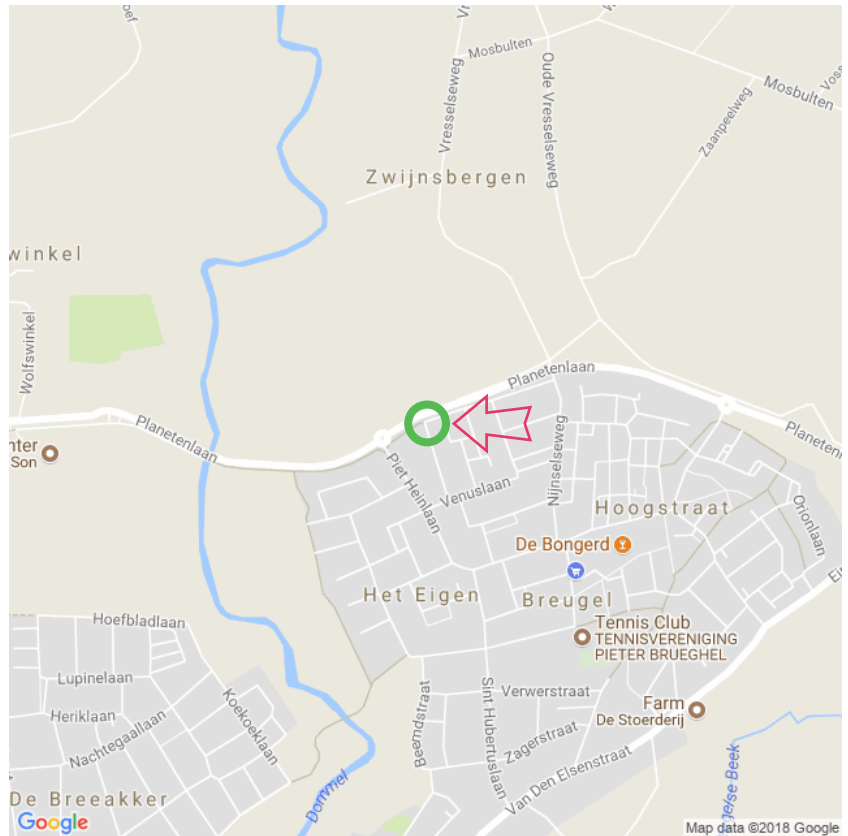

## Thermae Son

### Thermae Son

Planetenlaan 2 B  
5691 PM Son en Breugel  
Tel: 0499-476383  
info@thermaeson.nl  
www.thermaeson.nl  
Lat: 51.522058  
Long: 5.507151

Thermae Son (21-06-2018)

①

Aan de gegevens die hier staan kunnen geen rechten ontleend worden. De informatie op deze pagina zijn voor een groot deel afkomstig van bezoekers. Zie je fouten of heb je aanvullingen, help anderen en geef het door op naturismegids.nl