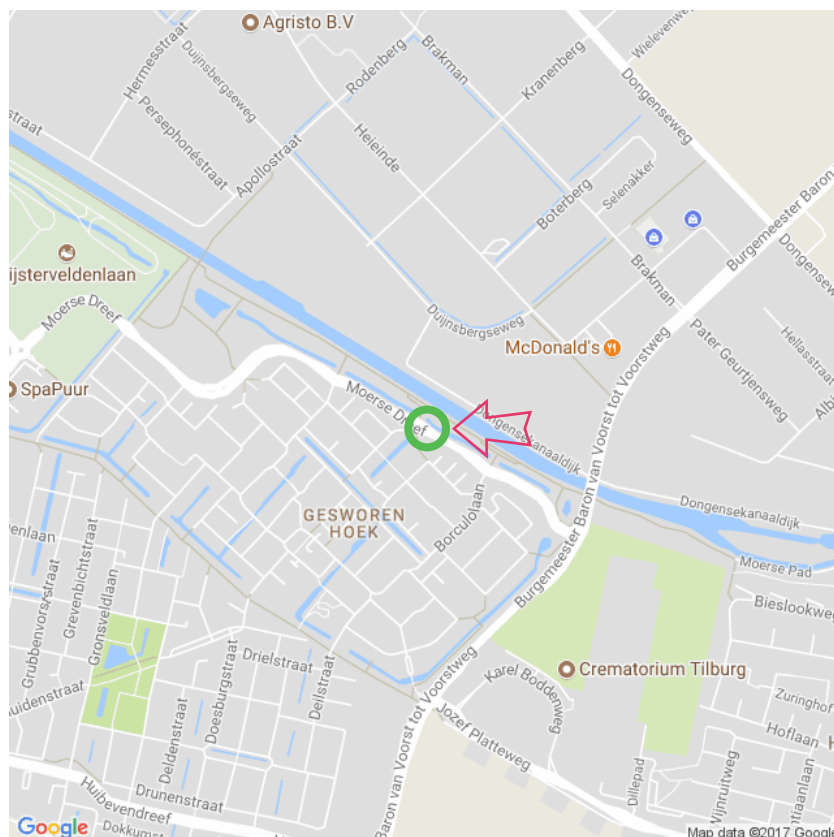

Thermen Tilburg

Thermen Tilburg
Moerse Dreef 10
5043 AX Tilburg
Tel:013-5715410
info@thermentilburg.nl
www.thermentilburg.nl
Lat: 51.584332
Long: 5.022430

Thermen Tilburg (18-09-2017)

1 Aan de gegevens die hier staan kunnen geen rechten ontleend worden. De informatie op deze pagina zijn voor een groot deel afkomstig van bezoekers. Zie je fouten of heb je aanvullingen, help anderen en geef het door op naturismegids.nl