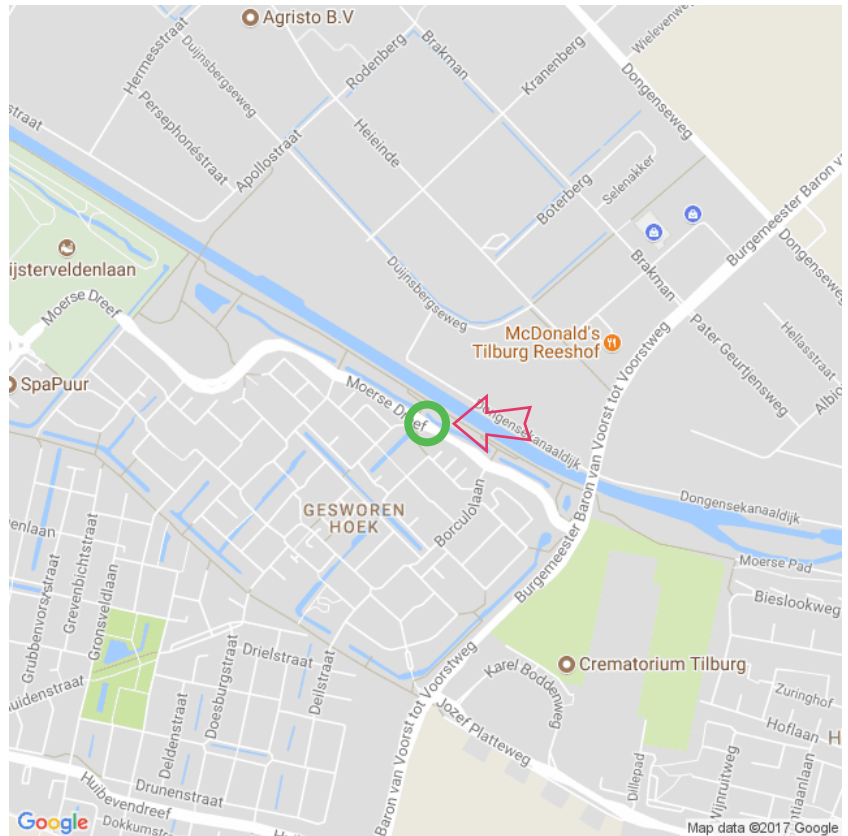

## Thermen Tilburg

### Thermen Tilburg

Moerse Dreef 10  
5043 AX Tilburg  
Tel:013-5715410  
info@thermentilburg.nl  
www.thermentilburg.nl  
Lat: 51.584332  
Long: 5.022430

Thermen Tilburg (11-12-2017)

1

Aan de gegevens die hier staan kunnen geen rechten ontleend worden. De informatie op deze pagina zijn voor een groot deel afkomstig van bezoekers. Zie je fouten of heb je aanvullingen, help anderen en geef het door op naturismegids.nl