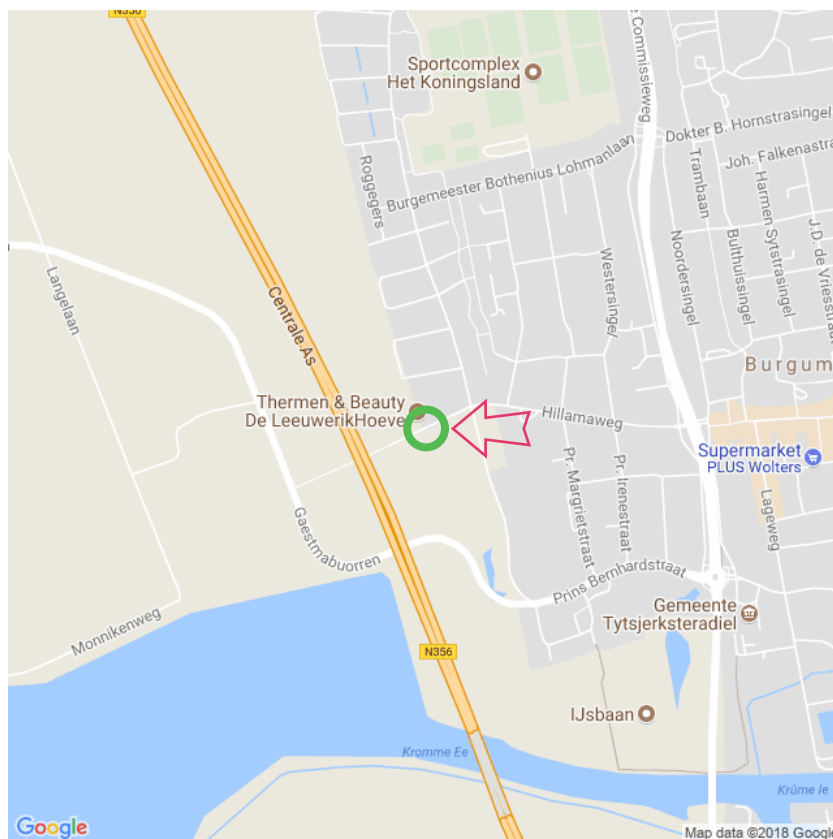

LeeuwerikHoeve

LeeuwerikHoeve

Hillamaweg 62-64
9251 KC Burgum
Tel:0511-481990
info@leeuwerikhoeve.nl
www.leeuwerikhoeve.nl
Lat: 53.192451
Long: 5.979345

Faciliteiten

Binnensauna
Buitensauna
Stoombad
Zwembad (buiten)
Voetenbad
Dompelbad
Restaurant
Bar
Massage
Zonbank
Terras
Zonneweide
Whirlpool
Scrubruimte

LeeuwerikHoeve (20-05-2018)

1

Aan de gegevens die hier staan kunnen geen rechten ontleend worden. De informatie op deze pagina zijn voor een groot deel afkomstig van bezoekers. Zie je fouten of heb je aanvullingen, help anderen en geef het door op naturismegids.nl