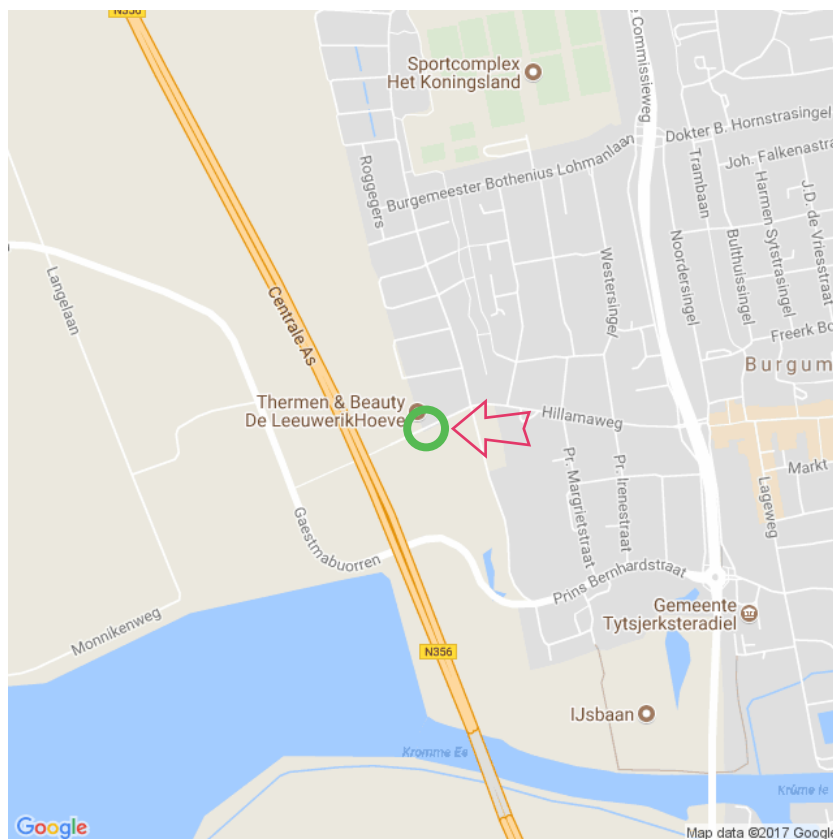

LeeuwerikHoeve

LeeuwerikHoeve

Hillamaweg 62-64
9251 KC Burgum
Tel:0511-481990
info@leeuwerikhoeve.nl
www.leeuwerikhoeve.nl
Lat: 53.192451
Long: 5.979345

Faciliteiten

Binnensauna
Buitensauna
Stoombad
Zwembad (buiten)
Voetenbad
Dompelbad
Restaurant
Bar
Massage
Zonbank
Terras
Zonneweide
Whirlpool
Scrubruimte

LeeuwerikHoeve (16-12-2017)

①

Aan de gegevens die hier staan kunnen geen rechten ontleend worden. De informatie op deze pagina zijn voor een groot deel afkomstig van bezoekers. Zie je fouten of heb je aanvullingen, help anderen en geef het door op naturismegids.nl