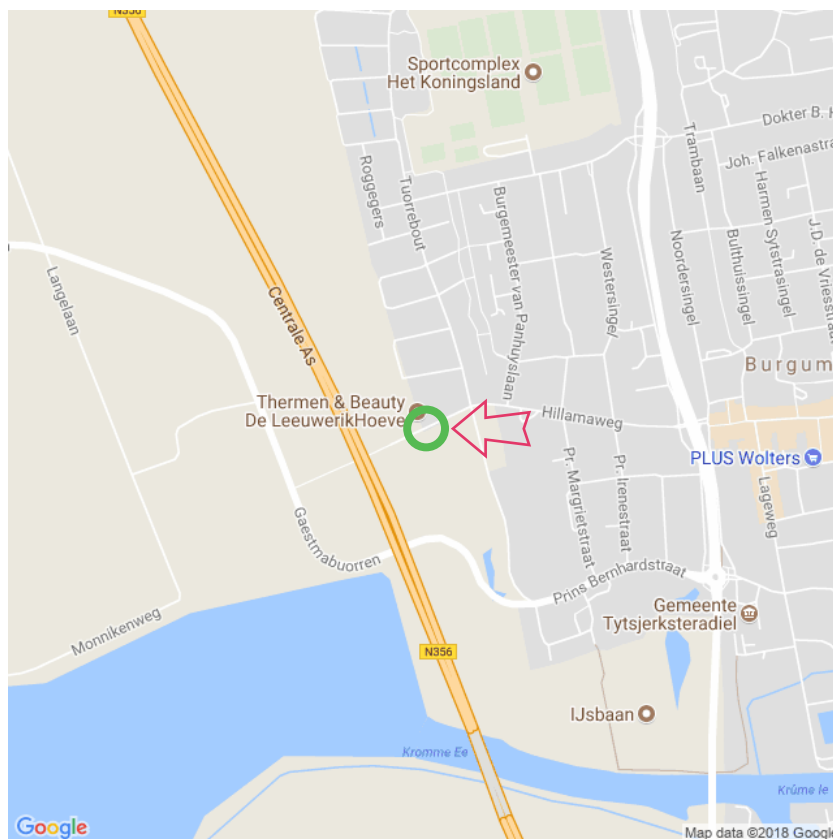

LeeuwerikHoeve

LeeuwerikHoeve

Hillamaweg 62-64
9251 KC Burgum
Tel:0511-481990
info@leeuwerikhoeve.nl
www.leeuwerikhoeve.nl
Lat: 53.192451
Long: 5.979345

Faciliteiten

Binnensauna
Buitensauna
Stoombad
Zwembad (buiten)
Voetenbad
Dompelbad
Restaurant
Bar
Massage
Zonbank
Terras
Zonneweide
Whirlpool
Scrubruimte

LeeuwerikHoeve (24-03-2018)

1

Aan de gegevens die hier staan kunnen geen rechten ontleend worden. De informatie op deze pagina zijn voor een groot deel afkomstig van bezoekers. Zie je fouten of heb je aanvullingen, help anderen en geef het door op naturismegids.nl