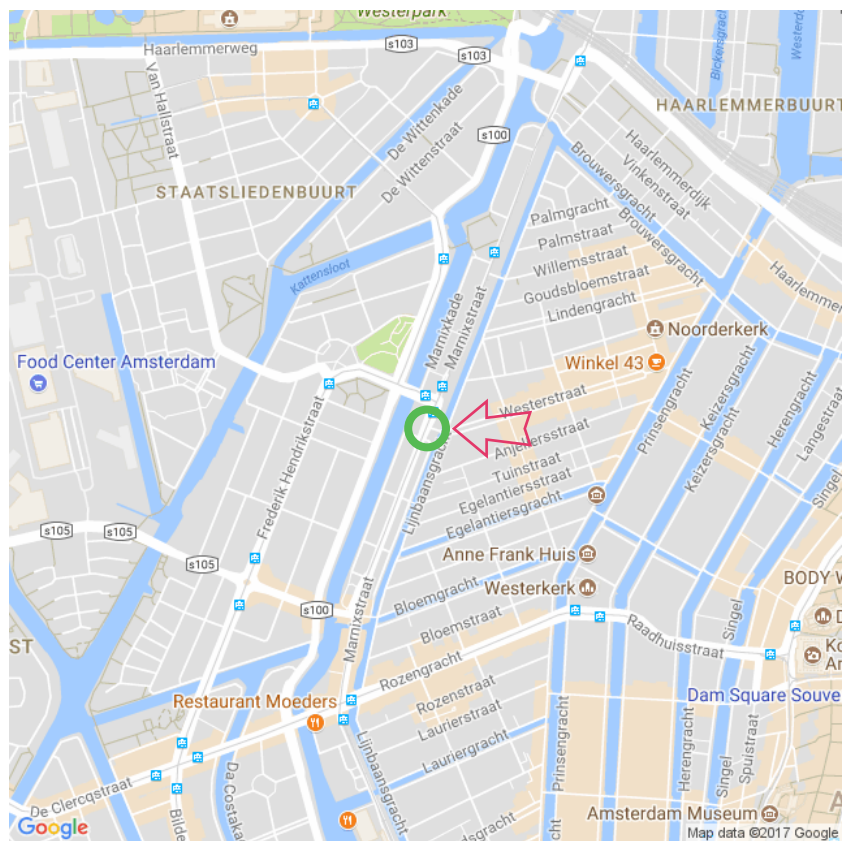

Sportcomplex Het Marnix

Sportcomplex Het Marnix

Marnixplein 1
1093 ZN Amsterdam
Tel:020-5246000
info@hetmarnix.nl
www.hetmarnix.nl
Lat: 52.377779
Long: 4.878617

Dinsdag van 21.00 tot 22.00 uur

Sportcomplex Het Marnix (17-12-2017)