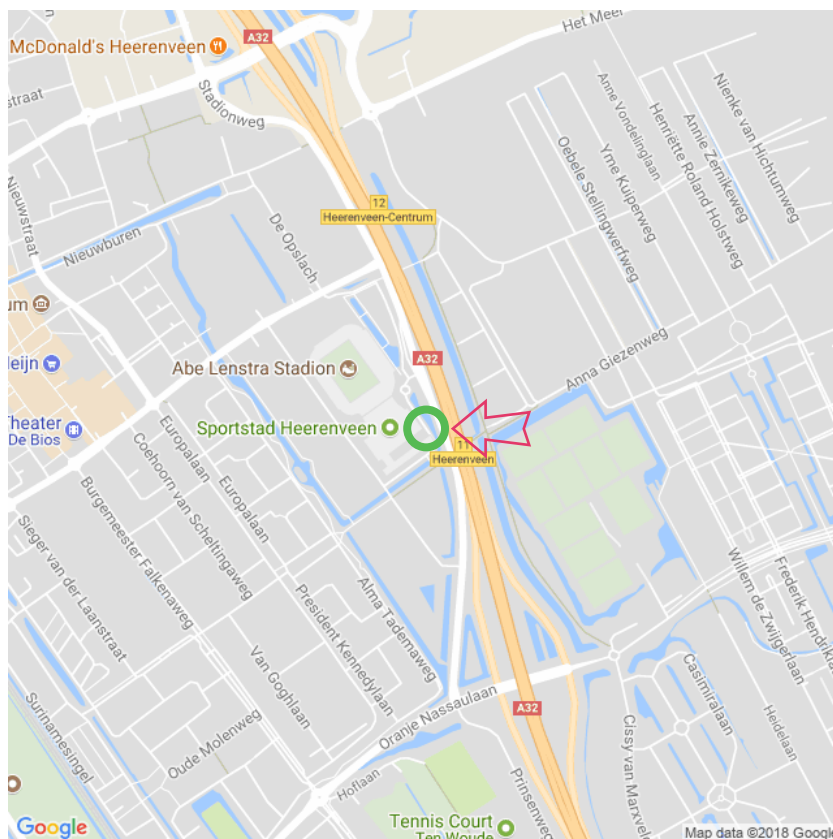

## Sportstad Heerenveen

### Sportstad Heerenveen

Abe Leenstra Boulevard 23 Q  
8440 AA Heerenveen  
Tel: 0513-614800  
www.sportstadheerenveen.nl  
Lat: 52.957580  
Long: 5.938535

Zaterdag van 16.15 tot 17.00

Sportstad Heerenveen (23-04-2018)