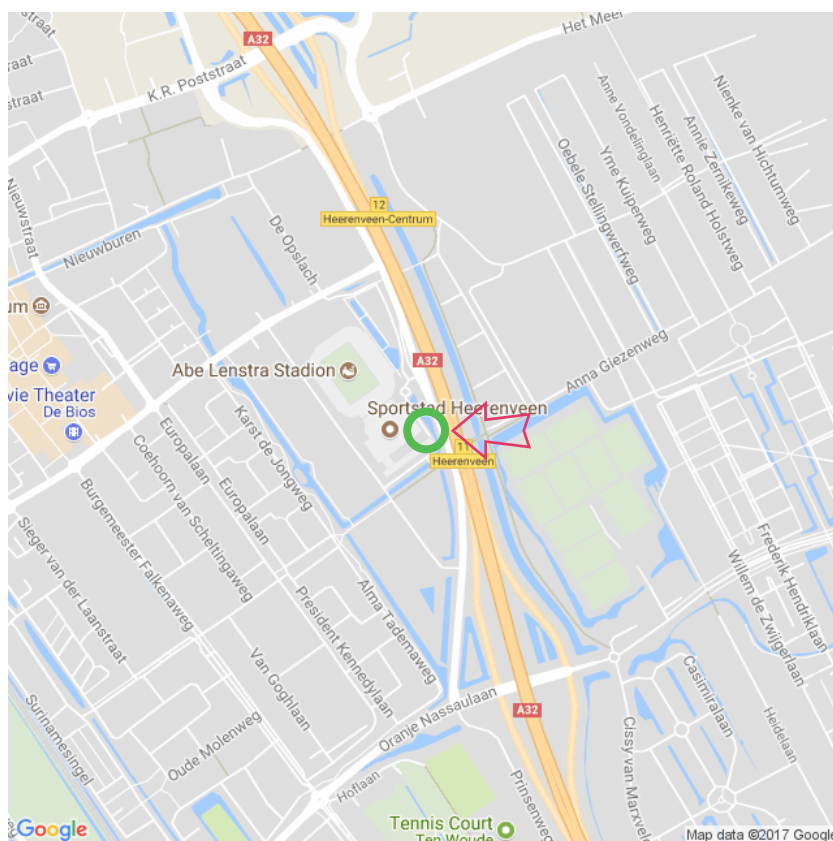

Sportstad Heerenveen

Sportstad Heerenveen

Abe Leenstra Boulevard 23 Q

8440 AA Heerenveen

Tel: 0513-614800

www.sportstadheerenveen.nl

Lat: 52.957580

Long: 5.938535

Zaterdag van 16.15 tot 17.00

Sportstad Heerenveen (18-10-2017)

1

Aan de gegevens die hier staan kunnen geen rechten ontleend worden. De informatie op deze pagina zijn voor een groot deel afkomstig van bezoekers. Zie je fouten of heb je aanvullingen, help anderen en geef het door op naturismegids.nl