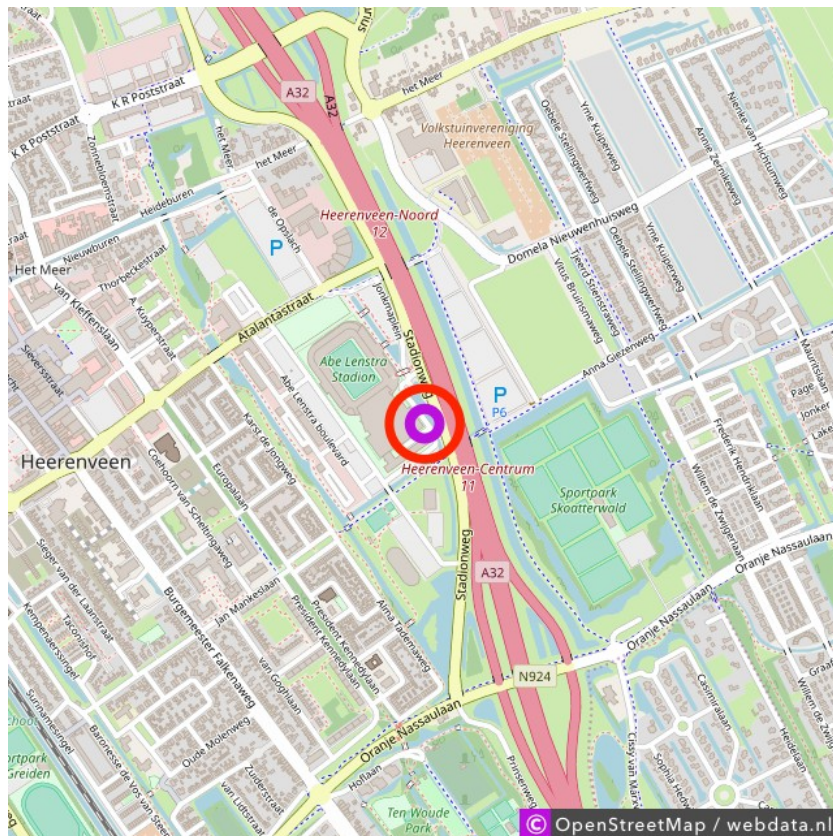

Sportstad Heerenveen

Sportstad Heerenveen

Abe Leenstra Boulevard 23 Q
8440 AA Heerenveen
Tel: 0513-614800
www.sportstadheerenveen.nl
Lat: 52.957580
Long: 5.938535

Zaterdag van 16.15 tot 17.00

Sportstad Heerenveen (16-10-2018)