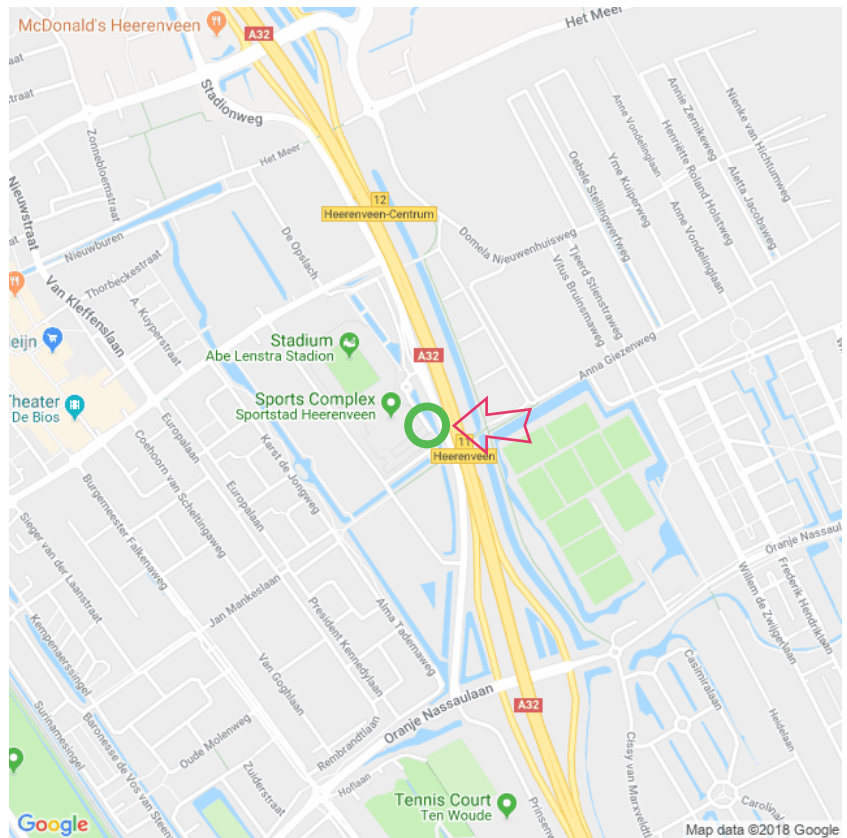

Sportstad Heerenveen

Sportstad Heerenveen

Abe Leenstra Boulevard 23 Q
8440 AA Heerenveen
Tel: 0513-614800
www.sportstadheerenveen.nl
Lat: 52.957580
Long: 5.938535

Zaterdag van 16.15 tot 17.00

Sportstad Heerenveen (23-07-2018)