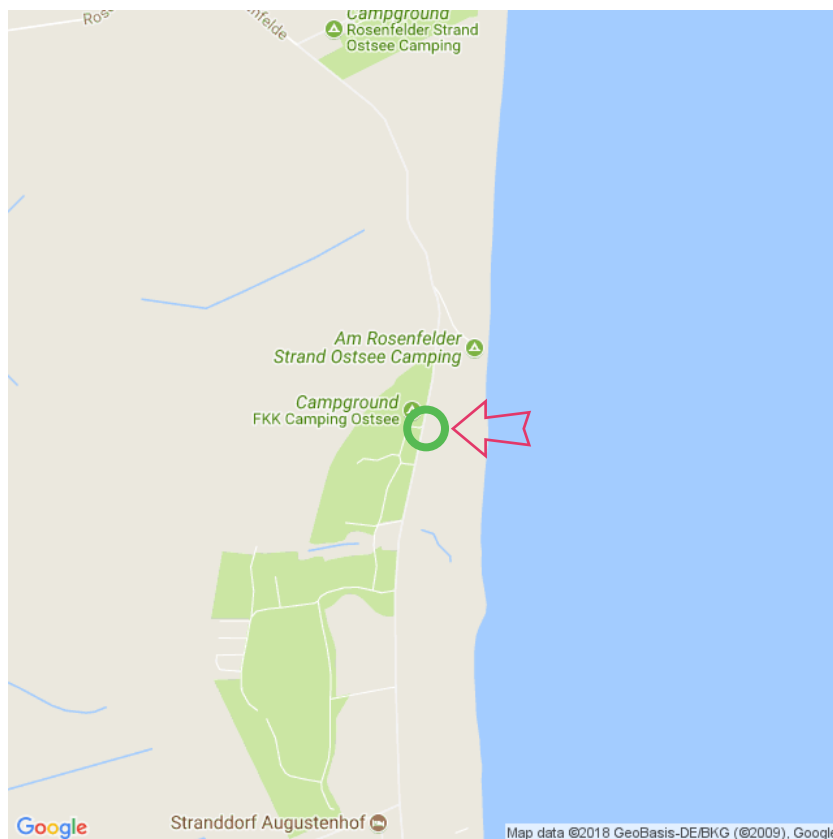

1

Aan de gegevens die hier staan kunnen geen rechten ontleend worden. De informatie op deze pagina zijn voor een groot deel afkomstig van bezoekers. Zie je fouten of heb je aanvullingen, help anderen en geef het door op naturismegids.nl