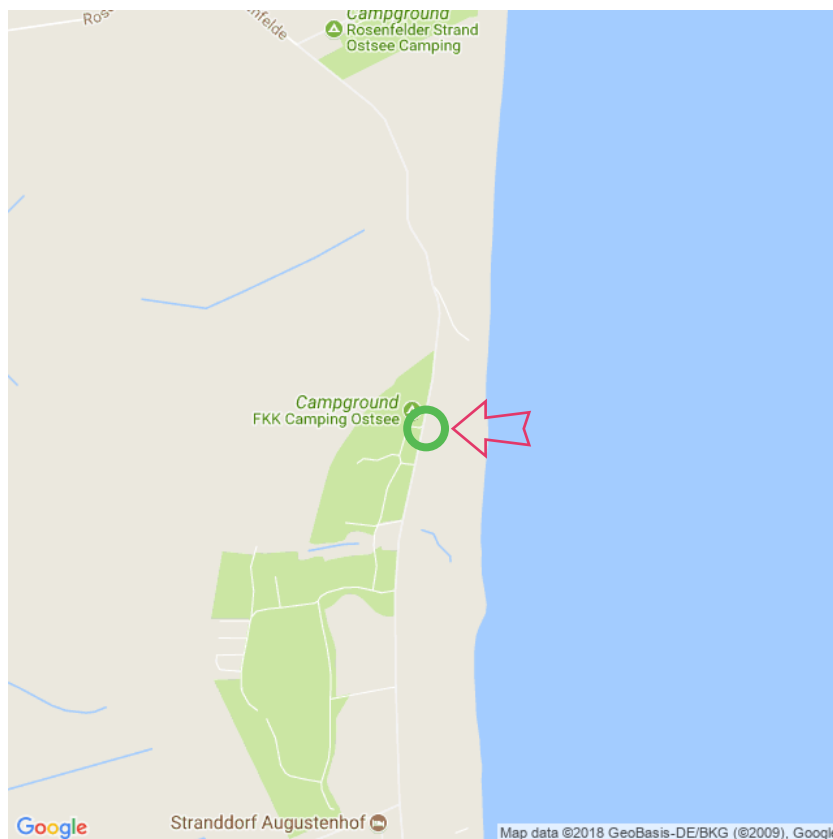

FKK Camping Ostsee

FKK Camping Ostsee

Rosenfelder Strand 2
D-23749 Grube / Ostholstein
Tel: +49(0)4365 222
info@fkk-ostsee.de
www.fkkcamping-ostsee.de
Lat: 54.257422
Long: 11.080226

Activiteiten

Georganiseerde activiteiten voor kinderen
Georganiseerde activiteiten voor volwassenen

Diversen

Huisdieren welkom

Algemeen

Oppervlakte (ha): 30
Aantal plaatsen: 100
Verhuur accommodaties
Aangepast sanitair voor mindervaliden

Faciliteiten

Sauna
Zee

Eten en drinken

Restaurant
Winkel

FKK Camping Ostsee (21-04-2018)

1

Aan de gegevens die hier staan kunnen geen rechten ontleend worden. De informatie op deze pagina zijn voor een groot deel afkomstig van bezoekers. Zie je fouten of heb je aanvullingen, help anderen en geef het door op naturismegids.nl