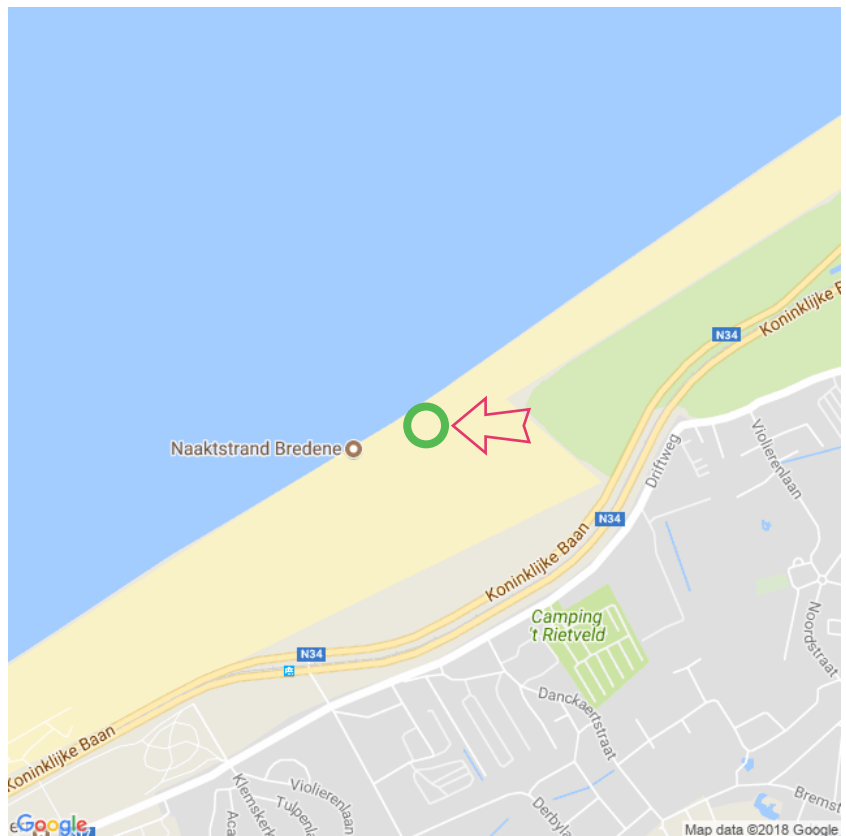

1

Aan de gegevens die hier staan kunnen geen rechten ontleend worden. De informatie op deze pagina zijn voor een groot deel afkomstig van bezoekers. Zie je fouten of heb je aanvullingen, help anderen en geef het door op naturismegids.nl