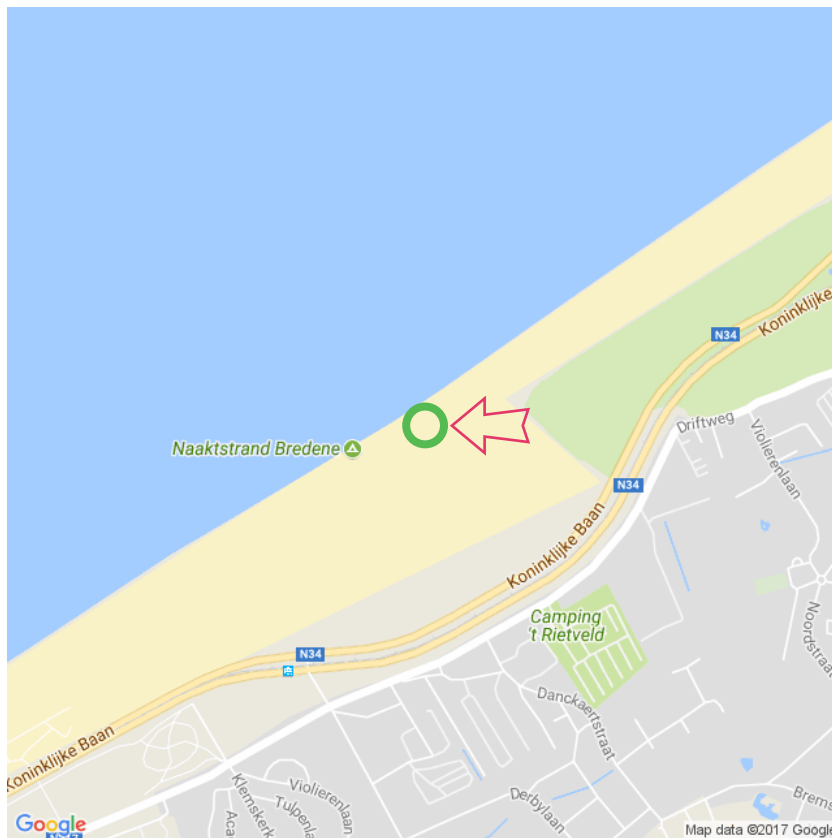

1

Aan de gegevens die hier staan kunnen geen rechten ontleend worden. De informatie op deze pagina zijn voor een groot deel afkomstig van bezoekers. Zie je fouten of heb je aanvullingen, help anderen en geef het door op naturismegids.nl