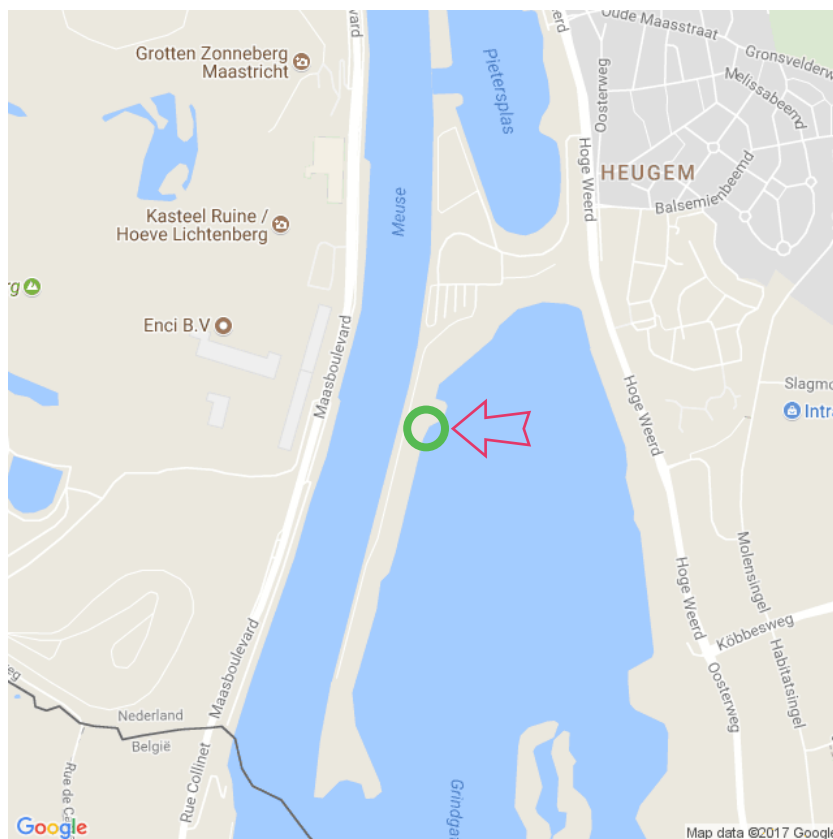

Pietersplas

Pietersplas

Maastricht

www.naturisten-maastricht.nl/

Lat: 50.818191

Long: 5.698771

Faciliteiten

Meer

Geschikt om te zwemmen

Geschikt voor kinderen

Betaald strand

Bereikbaar met de auto

Bereikbaar met de fiets

Toiletvoorzieningen

Verkoop van eten en drinken

Pietersplas (12-12-2017)

1

Aan de gegevens die hier staan kunnen geen rechten ontleend worden. De informatie op deze pagina zijn voor een groot deel afkomstig van bezoekers. Zie je fouten of heb je aanvullingen, help anderen en geef het door op naturismegids.nl