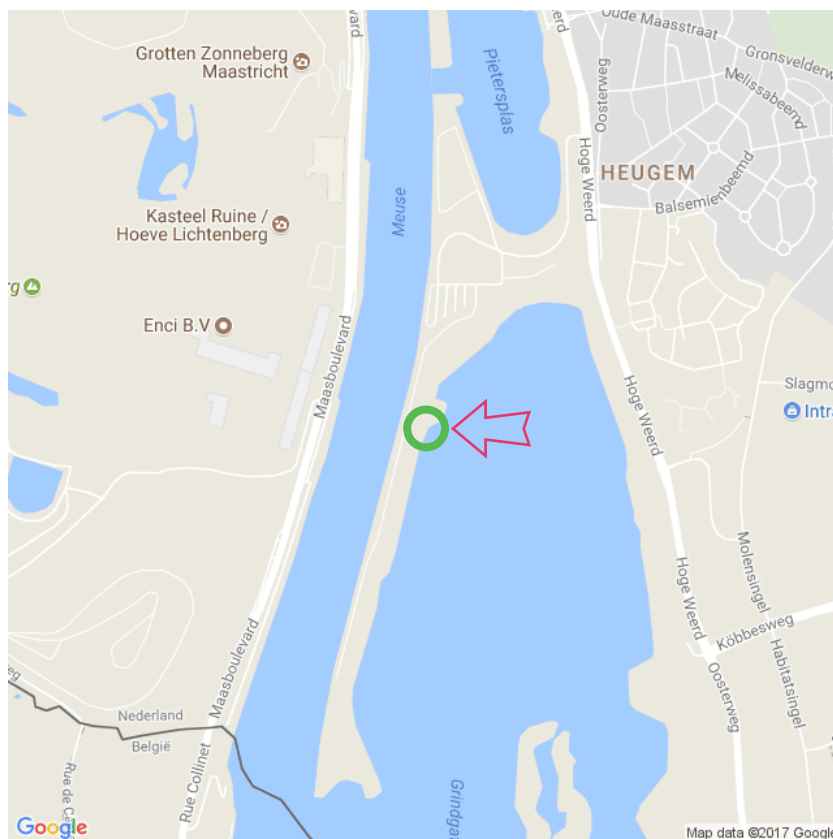

Pietersplas

Pietersplas

Maastricht

www.naturalisten-maastricht.nl/

Lat: 50.818191

Long: 5.698771

Faciliteiten

Meer

Geschikt om te zwemmen

Geschikt voor kinderen

Betaald strand

Bereikbaar met de auto

Bereikbaar met de fiets

Toiletvoorzieningen

Verkoop van eten en drinken

Pietersplas (23-09-2017)

1

Aan de gegevens die hier staan kunnen geen rechten ontleend worden. De informatie op deze pagina zijn voor een groot deel afkomstig van bezoekers. Zie je fouten of heb je aanvullingen, help anderen en geef het door op naturismegids.nl